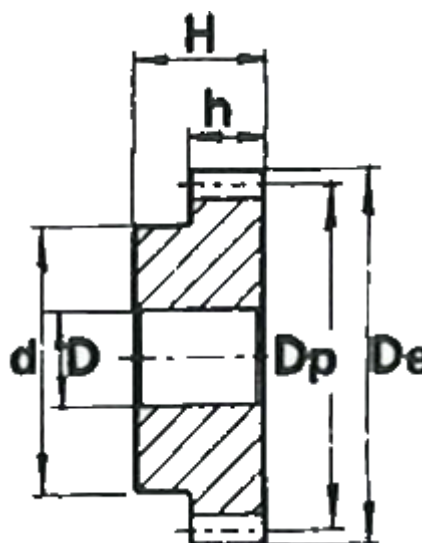

Varenummer: 616501015069
Beskrivelse: Cylindrisk tandhjul med nav
69 tdr. Modul 1,5

Mål

Antal tænder = 69
d = 70
D = 20
De = 106.5
Deling (Pitch) = 4.7124
Dp = 103.5
H = 30
h = 17

Modul = 1.5